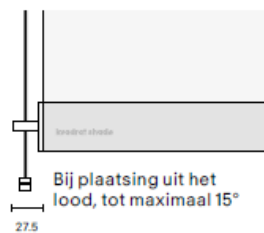

Minimal Bracket, Large

Vooraanzicht

Gemotoriseerd

Zijaanzicht

Kettingbediend

Installatie

Verticaal of horizontaal oppervlak

Plafondmontage

Wandmontage

Standaard
afrollend

Contrarollend

Opties

Draad zijgeleiding*

Bij plaatsing uit het lood, tot maximaal 15°

27.5

*Draadzijgeleiding niet mogelijk i.c.m. textiel pocket