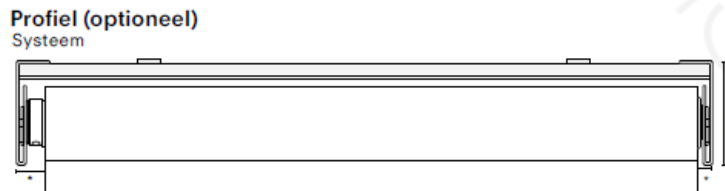

Minimal Bracket, Medium

Vooraanzicht