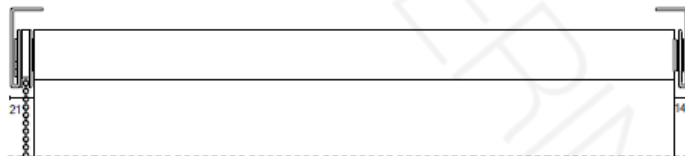

Meetinstructie Kvadrat Shade Rolgordijn Minimal Bracket, Small, Medium & Large

Bepaal eerst of het product "In de dag" of "Op de dag" komt te hangen.

"In de dag"= tussen het kozijn of muren

- Het product wordt in het kozijn gehangen
 - Meet de breedte van het kozijn links en rechts
 - Meet de hoogte van het kozijn links en rechts
 - Bestel de kleinst gemeten maat in millimeters
- Meet de breedte van de dagopening op 3 plaatsen (onder - midden - boven) exact. Het kan zijn dat de maten iets afwijken doordat het kozijn schuin loopt. Pak altijd de kleinst gemeten breedte en daar haalt u 5 mm vanaf. Meet de hoogte van de dagopening zowel links als rechts. Hier neemt de hoogte maat, hier hoeft geen reductie af. Hierdoor is het altijd een vrij hangend product. Bestel de kleinst gemeten breedte- en hoogtemaat (in mm) minus de aangegeven reductie als exacte maat.

Minimal Bracket, Small

Vooraanzicht

Zijaanzicht

Kettingbediend

Profiel (optioneel)

Systeem

Installatie

Verticaal of horizontaal oppervlak