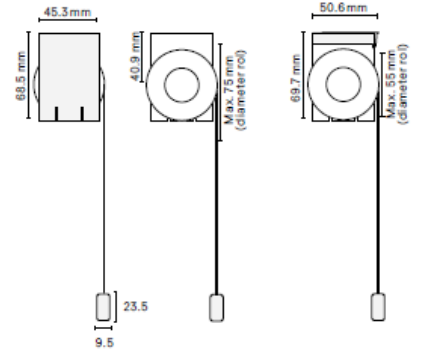

Meetinstructie Kvadrat Shade Rolgordijn Minimal Bracket, Small, Medium & Large

Bepaal eerst of het product "In de dag" of "Op de dag" komt te hangen.

"In de dag"= tussen het kozijn of muren

- Het product wordt in het kozijn gehangen
 - Meet de breedte van het kozijn links en rechts
 - Meet de hoogte van het kozijn links en rechts
 - Bestel de kleinst gemeten maat in millimeters
- Meet de breedte van de dagopening op 3 plaatsen (onder - midden - boven) exact. Het kan zijn dat de maten iets afwijken doordat het kozijn schuin loopt. Pak altijd de kleinst gemeten breedte en daar haalt u 5 mm vanaf. Meet de hoogte van de dagopening zowel links als rechts. Hier neemt de hoogte maat, hier hoeft geen reductie af. Hierdoor is het altijd een vrij hangend product. Bestel de kleinst gemeten breedte- en hoogtemaat (in mm) minus de aangegeven reductie als exacte maat.

B: 640 mm - 2000 mm

H: 300 mm - 3200 mm

Motionblinds Bluetooth - batterij 12V

B: 640 mm - 2000 mm

H: 300 mm - 3200 mm

Bedieningszijde

Er kan rechts- of linkszijdige bediening worden gespecificeerd

Hardware kleuren

Minimal Bracket, Small

Vooraanzicht

Zijaanzicht

Kettingbediend

Profiel (optioneel)

Systeem

Installatie

Verticaal of horizontaal oppervlak