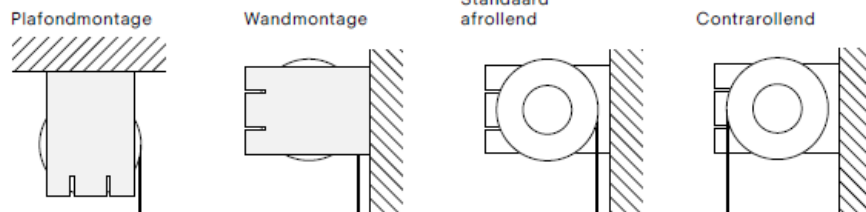

Meetinstructie Kvadrat Shade Rolgordijn Minimal Bracket, Small, Medium & Large

Bepaal eerst of het product "In de dag" of "Op de dag" komt te hangen.

"In de dag"= tussen het kozijn of muren

- Het product wordt in het kozijn gehangen
 - Meet de breedte van het kozijn links en rechts
 - Meet de hoogte van het kozijn links en rechts
 - Bestel de kleinst gemeten maat in millimeters
- Meet de breedte van de dagopening op 3 plaatsen (onder - midden - boven) exact. Het kan zijn dat de maten iets afwijken doordat het kozijn schuin loopt. Pak altijd de kleinst gemeten breedte en daar haalt u 5 mm vanaf. Meet de hoogte van de dagopening zowel links als rechts. Hier neemt de hoogte maat, hier hoeft geen reductie af. Hierdoor is het altijd een vrij hangend product. Bestel de kleinst gemeten breedte- en hoogtemaat (in mm) minus de aangegeven reductie als exacte maat.

Minimal Bracket, Medium

Vooraanzicht

Zijaanzicht

Installatie

Verticaal of horizontaal oppervlak

Opties

Draad zijgeleiding*

Bij plaatsing uit het lood, tot maximaal 15°