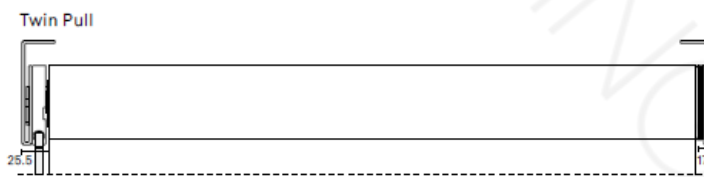

Minimal Bracket, Medium

Vooraanzicht