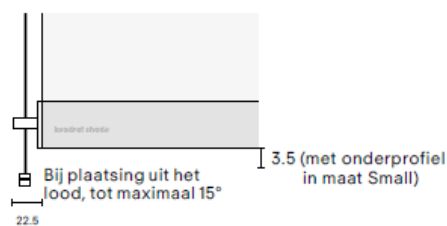

Minimal Bracket, Small

Vooraanzicht

Zijaanzicht

Kettingbediend

Profiel (optioneel)

Systeem

Installatie

Verticaal of horizontaal oppervlak

Plafondmontage

Wandmontage

Standaard afrollend

Contrarollend

Opties

Draad zijgeleiding*

*Draadzijgeleiding niet mogelijk i.c.m. textiel pocket

Kvadrat Minimal Bracket MEDIUM