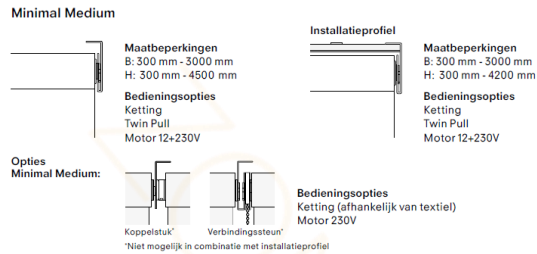

Minimal Bracket, Small

Vooraanzicht

Zijaanzicht

Kettingbediend

Profiel (optioneel)

Systeem

Installatie

Verticaal of horizontaal oppervlak

Plafondmontage

Wandmontage

Standaard afrollend

Contrarollend

Opties

Draad zijgeleiding*

*Draadzijgeleiding niet mogelijk i.c.m. textiel pocket

Kvadrat Minimal Bracket MEDIUM