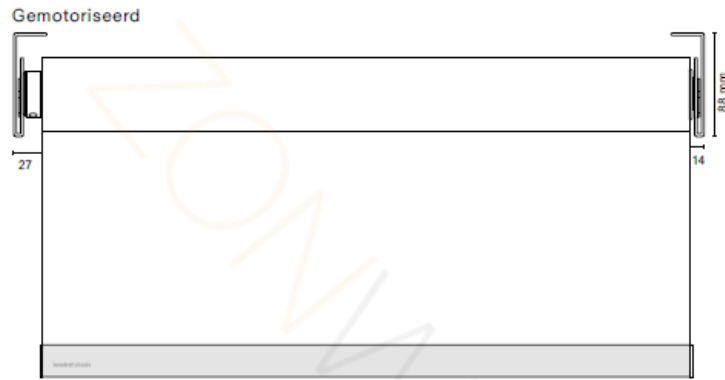

Minimal Bracket, Medium

Vooraanzicht