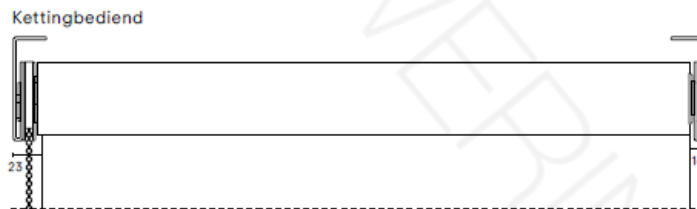

Minimal Bracket, Medium

Vooraanzicht