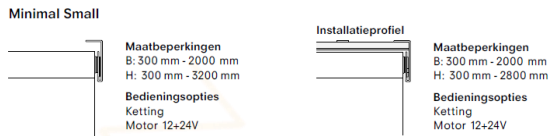

Bedieningsopties
Ketting
Motor 12+24V

Minimal Medium

Maatbeperingen
B: 300 mm - 3000 mm
H: 300 mm - 4500 mm

Bedieningsopties
Ketting
Twin Pull
Motor 12+230V

Installatieprofiel

Maatbeperingen
B: 300 mm - 3000 mm
H: 300 mm - 4200 mm

Minimal Large

Maatbeperingen
B: 300 mm - 3000 mm
H: 300 mm - 5600 mm

Bedieningsopties
Ketting
Motor 230V

Kvadrat Minimal Bracket SMALL

Minimal is een rolgordijn ontworpen door Ronan & Erwan Bouroullec om het 'beste minimum' te bieden. Het belangrijkste onderdeel is een innovatieve beugel uit één stuk gevouwen staal.