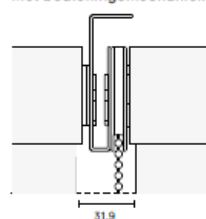

Meetinstructie Kvadrat Shade Rolgordijn Minimal Bracket, Small, Medium & Large

Bepaal eerst of het product "In de dag" of "Op de dag" komt te hangen.

"In de dag"= tussen het kozijn of muren

- Het product wordt in het kozijn gehangen
 - Meet de breedte van het kozijn links en rechts
 - Meet de hoogte van het kozijn links en rechts
 - Bestel de kleinst gemeten maat in millimeters
- Meet de breedte van de dagopening op 3 plaatsen (onder - midden - boven) exact. Het kan zijn dat de maten iets afwijken doordat het kozijn schuin loopt. Pak altijd de kleinst gemeten breedte en daar haalt u 5 mm vanaf. Meet de hoogte van de dagopening zowel links als rechts. Hier neemt de hoogte maat, hier hoeft geen reductie af. Hierdoor is het altijd een vrij hangend product. Bestel de kleinst gemeten breedte- en hoogtemaat (in mm) minus de aangegeven reductie als exacte maat.

Minimal Bracket, Medium

Vooraanzicht

Zijaanzicht

Installatie

Verticaal of horizontaal oppervlak

Opties

Draad zijgeleiding*

Bij plaatsing uit het lood, tot maximaal 15°

*Draadzijgeleiding niet mogelijk i.c.m. textiel pocket

Koppelstuk

Verbindingssteun met bedieningsmechaniek

Koppelstuk en verbindingssteun niet mogelijk met installatieprofiel.

*Zelfde breedte als systeem zonder profiel