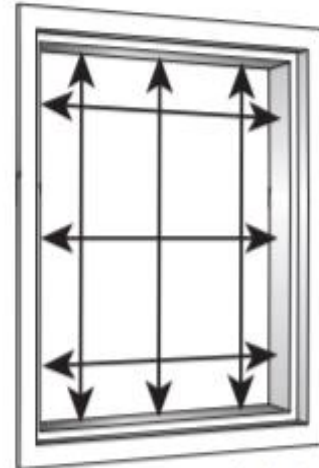

Meetinstructie Kvadrat Shade Rolgordijn Minimal Bracket, Small, Medium & Large

Bepaal eerst of het product "In de dag" of "Op de dag" komt te hangen.

"In de dag"= tussen het kozijn of muren

- Het product wordt in het kozijn gehangen
 - Meet de breedte van het kozijn links en rechts
 - Meet de hoogte van het kozijn links en rechts
 - Bestel de kleinst gemeten maat in millimeters
- Meet de breedte van de dagopening op 3 plaatsen (onder - midden - boven) exact. Het kan zijn dat de maten iets afwijken doordat het kozijn schuin loopt. Pak altijd de kleinst gemeten breedte en daar haalt u 5 mm vanaf. Meet de hoogte van de dagopening zowel links als rechts. Hier neemt de hoogte maat, hier hoeft geen reductie af. Hierdoor is het altijd een vrij hangend product. Bestel de kleinst gemeten breedte- en hoogtemaat (in mm) minus de aangegeven reductie als exacte maat.

In de dag

Voorbeeld: Uw raam is op het smalste punt 1250 mm breed en op het laagste punt 1500 mm hoog. U wilt een rolgordijn bestellen. Dan wordt de op te geven maat: 1245 mm breed en 1500 mm hoog

"Op de dag"= voor het kozijn

- Het product wordt op het kozijn gehangen
- Meet de breedte van het kozijn boven- en onderaan
- Meet de hoogte van het kozijn links en rechts
- Bepaal de eventuele overlapping van het product op het kozijn