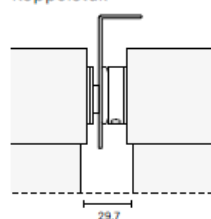

Minimal Bracket, Medium

Vooraanzicht

Zijaanzicht

Installatie

Verticaal of horizontaal oppervlak

Opties

Draad zijgeleiding*

Bij plaatsing uit het lood, tot maximaal 15°

*Draadzijgeleiding niet mogelijk i.c.m. textiel pocket

Koppelstuk

Verbindingssteun met bedieningsmechaniek

Koppelstuk en verbindingssteun niet mogelijk met installatieprofiel.

*Zelfde breedte als systeem zonder profiel