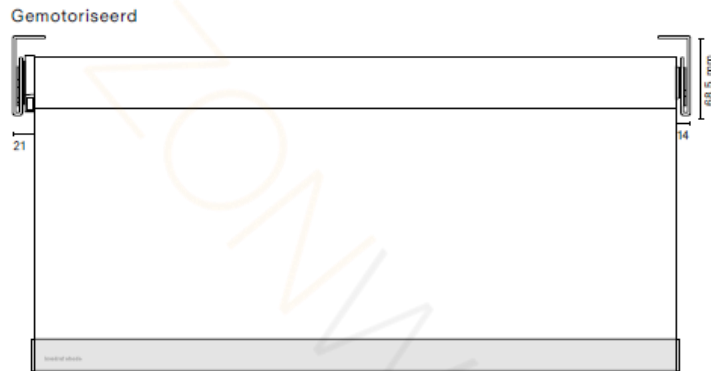

Minimal Bracket, Small

Vooraanzicht

Zijaanzicht

Kettingbediend

Profiel (optioneel)

Systeem

Installatie

Verticaal of horizontaal oppervlak