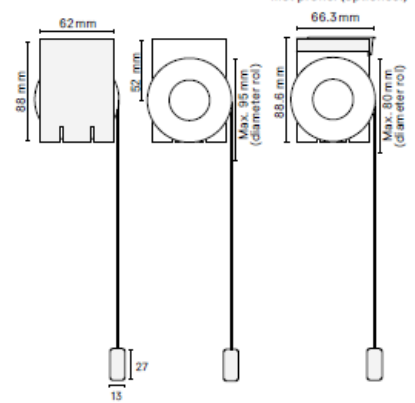

Meetinstructie Kvadrat Shade Rolgordijn Minimal Bracket, Small, Medium & Large

Bepaal eerst of het product "In de dag" of "Op de dag" komt te hangen.

"In de dag"= tussen het kozijn of muren

- Het product wordt in het kozijn gehangen
 - Meet de breedte van het kozijn links en rechts
 - Meet de hoogte van het kozijn links en rechts
 - Bestel de kleinst gemeten maat in millimeters
- Meet de breedte van de dagopening op 3 plaatsen (onder - midden - boven) exact. Het kan zijn dat de maten iets afwijken doordat het kozijn schuin loopt. Pak altijd de kleinst gemeten breedte en daar haalt u 5 mm vanaf. Meet de hoogte van de dagopening zowel links als rechts. Hier neemt de hoogte maat, hier hoeft geen reductie af. Hierdoor is het altijd een vrij hangend product. Bestel de kleinst gemeten breedte- en hoogtemaat (in mm) minus de aangegeven reductie als exacte maat.

Minimal Bracket, Medium

Vooraanzicht

Zijaanzicht

Installatie

Verticaal of horizontaal oppervlak

Opties

Draad zijgeleiding*

Bij plaatsing uit het lood, tot maximaal 15°