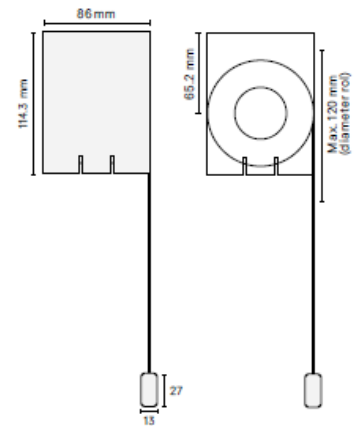

Zijaanzicht