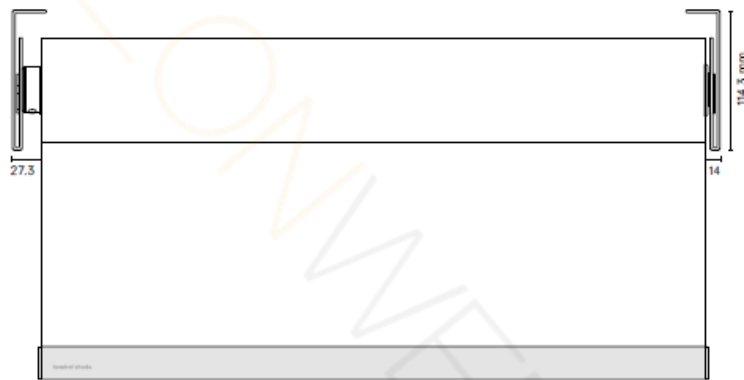

Minimal Bracket, Large

Vooraanzicht

Gemotoriseerd

Zijaanzicht

Kettingbediend

Installatie

Verticaal of horizontaal oppervlak

Plafondmontage